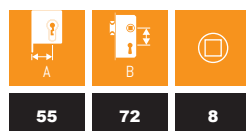

# SÉRIE ZKx55

Opcional - Optional  
Option - Optionen

PT CIL  
EN PC lock  
FR Clé-I  
DE PZ-Schloss

CLASS  
**3** DIN  
18251

NORMA • STANDARD • NORME • NORM • EN12209