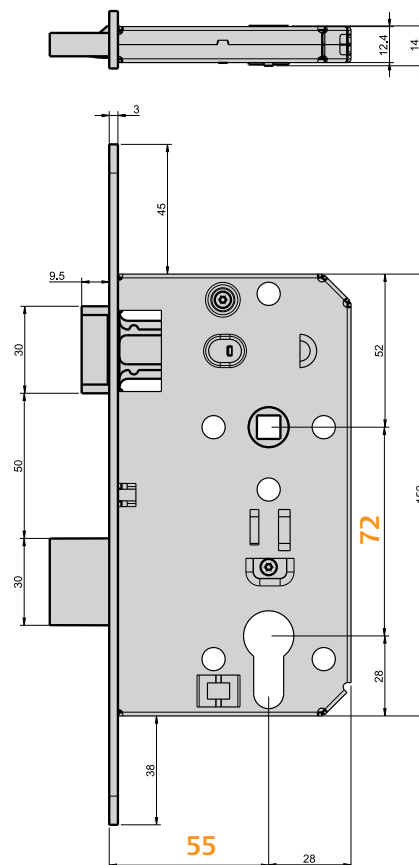

# SÉRIE ZKx55

Opcional - Optional  
Option - Optionen

PT CIL  
EN PC lock  
FR Clé-I  
DE PZ-Schloss

CLASS  
**3** DIN  
18251

NORMA • STANDARD • NORME • NORM • EN12209