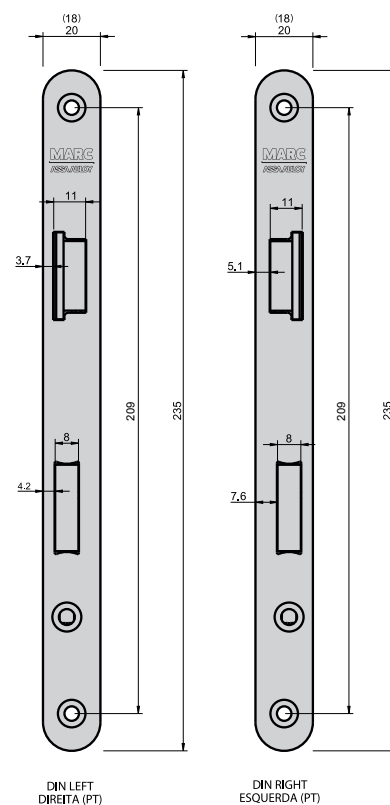

# SÉRIE ZKx55

Opcional - Optional  
Option - Optionen

PT CIL  
EN PC lock  
FR Clé-I  
DE PZ-Schloss

CLASS  
**3** DIN  
18251

NORMA • STANDARD • NORME • NORM • EN12209