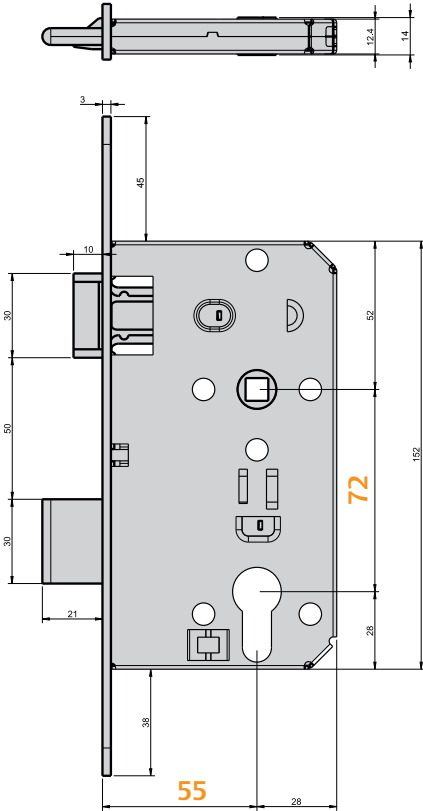

SÉRIE ZKx55.E

Optional - Optional
Option - Optionen