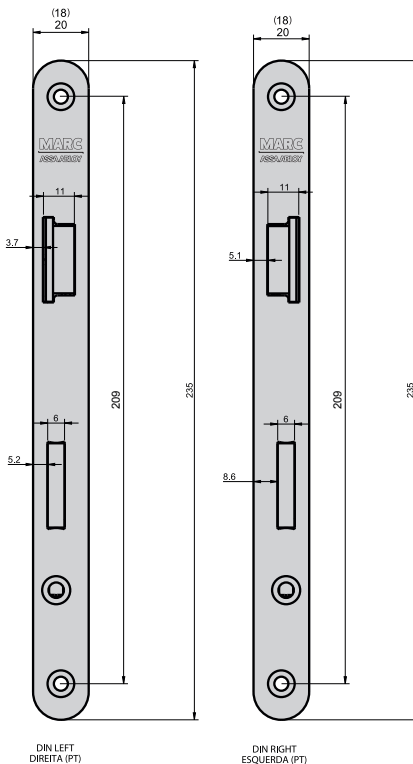

SÉRIE ZKx55.E

Optional - Optional
Option - Optionen

PT **CIL**
EN PC lock
FR Clé-I
DE PZ-Schloss

CLASS
2 DIN
18251

55	72	8

NORMA • STANDARD • NORME • NORM • EN12209

2 H 7 0 0 C 3 H A 3 0