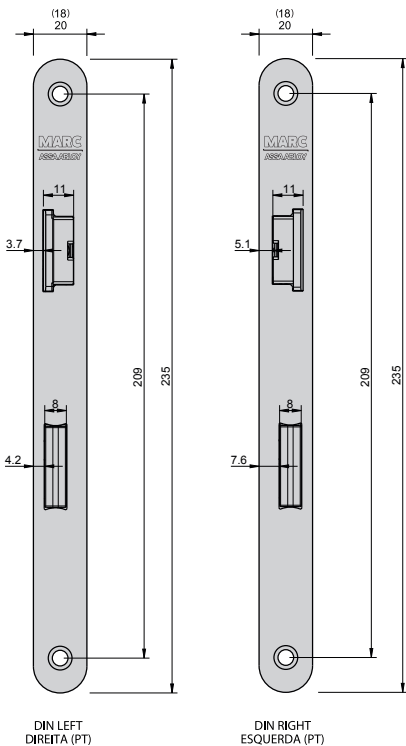

SÉRIE 706-E

DIN LEFT
DIREITA (PT)

DIN RIGHT
ESQUERDA (PT)

DELRIN

Optional - Optional
Option - Optionen

55	72	8

PT	CZ	2Z (78/72*)
EN	Key lock	WC lock (78/72*)
FR	Clé-L	BdCC (78/72*)
DE	BB-Schloss	WC-Schloss (78/72*)

*medida sob consulta - *measure under consultation
*mesure en consultation - *Maßnahme nach Absprache

CLASS

1 DIN 18251

NORMA • STANDARD • NORME • NORM • EN12209