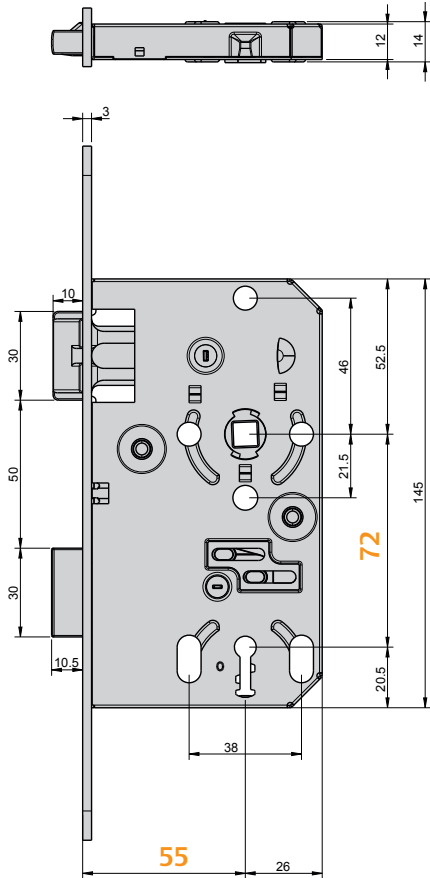

SÉRIE 706-E

DIN LEFT
DIREITA (PT)

DIN RIGHT
ESQUERDA (PT)

DELRIN

Optional - Optional
Option - Optionen

55	72	8

PT	CZ	2Z (78/72*)
EN	Key lock	WC lock (78/72*)
FR	Clé-L	BdCC (78/72*)
DE	BB-Schloss	WC-Schloss (78/72*)

*medida sob consulta - *measure under consultation
*mesure en consultation - *Maßnahme nach Absprache

CLASS

1 DIN 18251

NORMA • STANDARD • NORME • NORM • EN12209