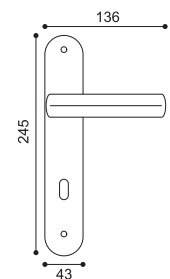

Matrice

Cristina Celestino

Maniglia su rosetta con bocchetta
Door lever handle with rosette and escutcheon

BIA
bianco | white

CRO
cromo | chrome plated

CSA
cromo satinato | satin chrome

NIS
nickel satinato | satin nickel

BGO
bronzo opaco | bronze matt

ANT
antracite | anthracite

NER
nero | black

MC 5/BEM

Maniglia su rosetta 10mm con bocchetta.
Sottorosetta in metallo.
Door lever handle on 10mm rose with escutcheon.
Metal inner rose.

MC 5/BESB

Maniglia su rosetta 7mm con bocchetta.
Sottorosetta in poliammide con molla incorporata.
Door lever handle on 7 mm rose.
Polyamide inner rose with incorporated spring.

MC 1

Maniglia su placca.
Door lever handle on backplate.