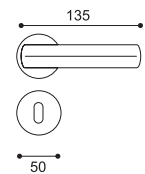

Matrice

Cristina Celestino

Maniglia su rosetta con bocchetta
Door lever handle with rosette and escutcheon

BIA
bianco | white

CRO
cromo | chrome plated

CSA
cromo satinato | satin chrome

NIS
nickel satinato | satin nickel

BGO
bronzo opaco | bronze matt

ANT
antracite | anthracite

NER
nero | black

MC 5/BEM

Maniglia su rosetta 10mm con bocchetta.
Sottorosetta in metallo.
Door lever handle on 10mm rose with escutcheon.
Metal inner rose.

MC 5/BESB

Maniglia su rosetta 7mm con bocchetta.
Sottorosetta in poliammide con molla incorporata.
Door lever handle on 7 mm rose.
Polyamide inner rose with incorporated spring.

MC 1

Maniglia su placca.
Door lever handle on backplate.