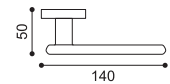

BGO
bronzo opaco | bronze matt

ANT
antracite | anthracite

NER
nero | black

MC 5/BEM

Maniglia su rosetta 10mm con bocchetta.
Sottorosetta in metallo.
Door lever handle on 10mm rose with escutcheon.
Metal inner rose.

MC 5/BESB

Maniglia su rosetta 7mm con bocchetta.
Sottorosetta in poliammide con molla incorporata.
Door lever handle on 7 mm rose.
Polyamide inner rose with incorporated spring.

MC 1

Maniglia su placca.
Door lever handle on backplate.