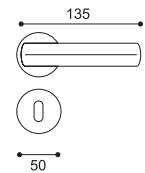

Matrice

Cristina Celestino

Maniglia su rosetta con bocchetta
Door lever handle with rosette and escutcheon

BIA
bianco | white

CRO
cromo | chrome plated

CSA
cromo satinato | satin chrome

NIS
nickel satinato | satin nickel

BGO
bronzo opaco | bronze matt

ANT
antracite | anthracite

NER
nero | black

MC 5/BEM

Maniglia su rosetta 10mm con bocchetta.
Sottorosetta in metallo.
Door lever handle on 10mm rose with escutcheon.
Metal inner rose.

MC 5/BESB

Maniglia su rosetta 7mm con bocchetta.
Sottorosetta in poliammide con molla incorporata.
Door lever handle on 7 mm rose.
Polyamide inner rose with incorporated spring.

MC 1

Maniglia su placca.
Door lever handle on backplate.