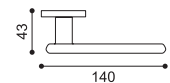

BGO
bronzo opaco | bronze matt

ANT
antracite | anthracite

NER
nero | black

MC 5/BEM

Maniglia su rosetta 10mm con bocchetta.
Sottorosetta in metallo.
Door lever handle on 10mm rose with escutcheon.
Metal inner rose.

MC 5/BESB

Maniglia su rosetta 7mm con bocchetta.
Sottorosetta in poliammide con molla incorporata.
Door lever handle on 7 mm rose.
Polyamide inner rose with incorporated spring.

MC 1

Maniglia su placca.
Door lever handle on backplate.