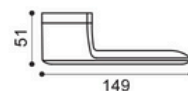

BGO
bronzo opaco | bronze matt

ANT
antracite | black anthracite

NER
nero | black

GY 5
Maniglia su rosetta
con bocchetta.
Door lever handle on rose
with escutcheon.

GY 5/WC
Maniglia su rosetta
con nottolino WC.
Door lever handle on rose
with WC latch.