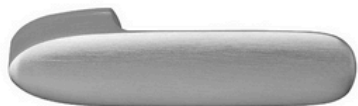

Gemmy

Mario Mazzer and Giovanni Crosera

Maniglia su rosetta con bocchetta
Door lever handle with rosette and escutcheon

BIA
bianco | white

CRO
cromo | chrome plated

CSA
cromo satinato | satin chrome

NIS
nickel satinato | satin nickel

BGO
bronzo opaco | bronze matt

ANT
antracite | black anthracite

NER
nero | black

GY 5
Maniglia su rosetta
con bocchetta.
Door lever handle on rose
with escutcheon.

GY 5/WC
Maniglia su rosetta
con nottolino WC.
Door lever handle on rose
with WC latch.