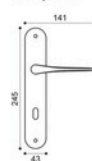

Ala

Bartoli Design

Maniglia su rosetta con bocchetta
Door lever handle with rosette and escutcheon

BIA
bianco | white

CRO
cromo | chrome plated

CSA
cromo satinato | satin chrome

NIS
nickel satinato | satin nickel

BGO
bronzo opaco | bronze matt

ANT
antracite | black anthracite

NER
nero | black

AA 1

AA 15

AA 5/BEM
Maniglia su rosetta 10 mm con bocchetta.
Sottorosetta in metallo.
Door lever handle on 10 mm rose with escutcheon.
Metal inner rose.

AA 5/BES
Maniglia su rosetta 10 mm con bocchetta.
Sottorosetta in poliammide con molla incorporata.
Door lever handle on 10 mm rose with escutcheon.
Polyamide inner rose with incorporated spring.

AA 5/BESB
Maniglia su rosetta 7 mm con bocchetta.
Sottorosetta in poliammide con molla incorporata.
Door lever handle on 7 mm rose with escutcheon.
Polyamide inner rose with incorporated spring.

AA 1
Maniglia su placca.
Door lever handle on backplate.

AA 15
Maniglia per finestra D.K.
Window handle D.K.