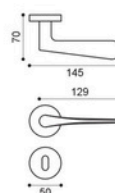

Ala

Bartoli Design

Maniglia su rosetta con bocchetta
Door lever handle with rosette and escutcheon

BIA
bianco | white

CRO
cromo | chrome plated

CSA
cromo satinato | satin chrome

NIS
nickel satinato | satin nickel

BGO
bronzo opaco | bronze matt

ANT
antracite | black anthracite

NER
nero | black

AA 1

AA 15

AA 5/BEM
Maniglia su rosetta 10 mm con bocchetta.
Sottorosetta in metallo.
Door lever handle on 10 mm rose with escutcheon.
Metal inner rose.

AA 5/BES
Maniglia su rosetta 10 mm con bocchetta.
Sottorosetta in poliammide con molla incorporata.
Door lever handle on 10 mm rose with escutcheon.
Polyamide inner rose with incorporated spring.

AA 5/BESB
Maniglia su rosetta 7 mm con bocchetta.
Sottorosetta in poliammide con molla incorporata.
Door lever handle on 7 mm rose with escutcheon.
Polyamide inner rose with incorporated spring.

AA 1
Maniglia su placca.
Door lever handle on backplate.

AA 15
Maniglia per finestra D.K.
Window handle D.K.