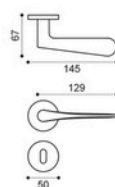

Ala

Bartoli Design

Maniglia su rosetta con bocchetta
Door lever handle with rosette and escutcheon

BIA
bianco | white

CRO
cromo | chrome plated

CSA
cromo satinato | satin chrome

NIS
nickel satinato | satin nickel

BGO
bronzo opaco | bronze matt

ANT
antracite | black anthracite

NER
nero | black

AA 1

AA 15

AA 5/BEM
Maniglia su rosetta 10 mm con bocchetta.
Sottorosetta in metallo.
Door lever handle on 10 mm rose with escutcheon.
Metal inner rose.

AA 5/BES
Maniglia su rosetta 10 mm con bocchetta.
Sottorosetta in poliammide con molla incorporata.
Door lever handle on 10 mm rose with escutcheon.
Polyamide inner rose with incorporated spring.

AA 5/BESB
Maniglia su rosetta 7 mm con bocchetta.
Sottorosetta in poliammide con molla incorporata.
Door lever handle on 7 mm rose with escutcheon.
Polyamide inner rose with incorporated spring.

AA 1
Maniglia su placca.
Door lever handle on backplate.

AA 15
Maniglia per finestra D.K.
Window handle D.K.