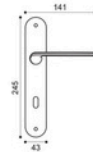

BGO
bronzo opaco | bronze matt

ANT
antracite | black anthracite

NER
nero | black

VX 1

VX 15

VX 5/BEM

Maniglia su rosetta 10 mm con bocchetta.
Sottorosetta in metallo.
Door lever handle on 10 mm rose with escutcheon.
Metal inner rose.

VX 5/BES

Maniglia su rosetta 10 mm con bocchetta.
Sottorosetta in poliammide con molla incorporata.
Door lever handle on 10 mm rose with escutcheon.
Polyamide inner rose with incorporated spring.

VX 5/BESB

Maniglia su rosetta 7 mm con bocchetta.
Sottorosetta in poliammide con molla incorporata.
Door lever handle on 7 mm rose with escutcheon.
Polyamide inner rose with incorporated spring.

VX 1

Maniglia su placca.
Door lever handle on backplate.