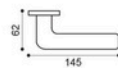

BGO
bronzo opaco | bronze matt

ANT
antracite | black anthracite

NER
nero | black

VX 1

VX 15

VX 5/BEM

Maniglia su rosetta 10 mm con bocchetta.
Sottorosetta in metallo.
Door lever handle on 10 mm rose with escutcheon.
Metal inner rose.

VX 5/BES

Maniglia su rosetta 10 mm con bocchetta.
Sottorosetta in poliammide con molla incorporata.
Door lever handle on 10 mm rose with escutcheon.
Polyamide inner rose with incorporated spring.

VX 5/BESB

Maniglia su rosetta 7 mm con bocchetta.
Sottorosetta in poliammide con molla incorporata.
Door lever handle on 7 mm rose with escutcheon.
Polyamide inner rose with incorporated spring.

VX 1

Maniglia su placca.
Door lever handle on backplate.