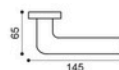

BGO
bronzo opaco | bronze matt

ANT
antracite | black anthracite

NER
nero | black

VX 1

VX 15

VX 5/BEM

Maniglia su rosetta 10 mm con bocchetta.
Sottorosetta in metallo.
Door lever handle on 10 mm rose with escutcheon.
Metal inner rose.

VX 5/BES

Maniglia su rosetta 10 mm con bocchetta.
Sottorosetta in poliammide con molla incorporata.
Door lever handle on 10 mm rose with escutcheon.
Polyamide inner rose with incorporated spring.

VX 5/BESB

Maniglia su rosetta 7 mm con bocchetta.
Sottorosetta in poliammide con molla incorporata.
Door lever handle on 7 mm rose with escutcheon.
Polyamide inner rose with incorporated spring.

VX 1

Maniglia su placca.
Door lever handle on backplate.