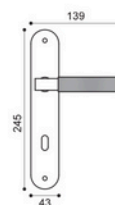

**OSA**  
ottone satinato | satin brass

**BGO**  
bronzo opaco | bronze matt

**ANT**  
antracite | black anthracite

**VS 5/A**  
Maniglia su rosetta  
con bocchetta.  
Door lever handle on rose  
with escutcheon.

**VS 5/BEM**  
Maniglia su rosetta 10 mm  
con bocchetta.  
Sottorosetta in metallo.  
Door lever handle on 10 mm rose  
with escutcheon.  
Metal inner rose.

**VS 1**  
Maniglia su placca.  
Door lever handle on backplate.