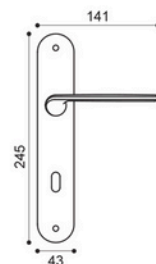

BGO
bronzo opaco | bronze matt

ANT
antracite | black anthracite

NER
nero | black

VX 5/BEM

Maniglia su rosetta 10 mm con bocchetta.
Sottorosetta in metallo.
Door lever handle on 10 mm rose with escutcheon.
Metal inner rose.

VX 5/BES

Maniglia su rosetta 10 mm con bocchetta.
Sottorosetta in poliammide con molla incorporata.
Door lever handle on 10 mm rose with escutcheon.
Polyamide inner rose with incorporated spring.

VX 5/BESB

Maniglia su rosetta 7 mm con bocchetta.
Sottorosetta in poliammide con molla incorporata.
Door lever handle on 7 mm rose with escutcheon.
Polyamide inner rose with incorporated spring.

VX 1

Maniglia su placca.
Door lever handle on backplate.