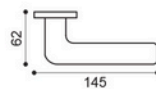

BGO
bronzo opaco | bronze matt

ANT
antracite | black anthracite

NER
nero | black

VX 5/BEM

Maniglia su rosetta 10 mm con bocchetta.
Sottorosetta in metallo.
Door lever handle on 10 mm rose with escutcheon.
Metal inner rose.

VX 5/BES

Maniglia su rosetta 10 mm con bocchetta.
Sottorosetta in poliammide con molla incorporata.
Door lever handle on 10 mm rose with escutcheon.
Polyamide inner rose with incorporated spring.

VX 5/BESB

Maniglia su rosetta 7 mm con bocchetta.
Sottorosetta in poliammide con molla incorporata.
Door lever handle on 7 mm rose with escutcheon.
Polyamide inner rose with incorporated spring.

VX 1

Maniglia su placca.
Door lever handle on backplate.