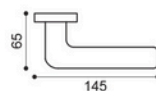

BGO
bronzo opaco | bronze matt

ANT
antracite | black anthracite

NER
nero | black

VX 5/BEM

Maniglia su rosetta 10 mm con bocchetta.
Sottorosetta in metallo.
Door lever handle on 10 mm rose with escutcheon.
Metal inner rose.

VX 5/BES

Maniglia su rosetta 10 mm con bocchetta.
Sottorosetta in poliammide con molla incorporata.
Door lever handle on 10 mm rose with escutcheon.
Polyamide inner rose with incorporated spring.

VX 5/BESB

Maniglia su rosetta 7 mm con bocchetta.
Sottorosetta in poliammide con molla incorporata.
Door lever handle on 7 mm rose with escutcheon.
Polyamide inner rose with incorporated spring.

VX 1

Maniglia su placca.
Door lever handle on backplate.