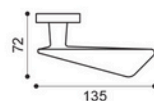

BGO
bronzo opaco | bronze matt

ANT
antracite | black anthracite

NER
nero | black

IN 5/BEM

Maniglia su rosetta 10 mm con bocchetta.
Sottorosetta in metallo.
Door lever handle on 10 mm rose with escutcheon.
Metal inner rose.

IN 5/BES

Maniglia su rosetta 10 mm con bocchetta.
Sottorosetta in poliammide con molla incorporata.
Door lever handle on 10 mm rose with escutcheon.
Polyamide inner rose with incorporated spring.

IN 5/BESB

Maniglia su rosetta 7 mm con bocchetta.
Sottorosetta in poliammide con molla incorporata.
Door lever handle on 7 mm rose with escutcheon.
Polyamide inner rose with incorporated spring.

IN 1

Maniglia su placca.
Door lever handle on backplate.