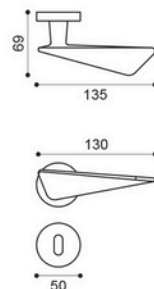

BGO
bronzo opaco | bronze matt

ANT
antracite | black anthracite

NER
nero | black

IN 5/BEM

Maniglia su rosetta 10 mm con bocchetta.
Sottorosetta in metallo.
Door lever handle on 10 mm rose with escutcheon.
Metal inner rose.

IN 5/BES

Maniglia su rosetta 10 mm con bocchetta.
Sottorosetta in poliammide con molla incorporata.
Door lever handle on 10 mm rose with escutcheon.
Polyamide inner rose with incorporated spring.

IN 5/BESB

Maniglia su rosetta 7 mm con bocchetta.
Sottorosetta in poliammide con molla incorporata.
Door lever handle on 7 mm rose with escutcheon.
Polyamide inner rose with incorporated spring.

IN 1

Maniglia su placca.
Door lever handle on backplate.