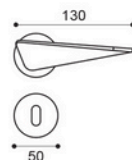

BGO
bronzo opaco | bronze matt

ANT
antracite | black anthracite

NER
nero | black

IN 5/BEM

Maniglia su rosetta 10 mm con bocchetta.
Sottorosetta in metallo.
Door lever handle on 10 mm rose with escutcheon.
Metal inner rose.

IN 5/BES

Maniglia su rosetta 10 mm con bocchetta.
Sottorosetta in poliammide con molla incorporata.
Door lever handle on 10 mm rose with escutcheon.
Polyamide inner rose with incorporated spring.

IN 5/BESB

Maniglia su rosetta 7 mm con bocchetta.
Sottorosetta in poliammide con molla incorporata.
Door lever handle on 7 mm rose with escutcheon.
Polyamide inner rose with incorporated spring.

IN 1

Maniglia su placca.
Door lever handle on backplate.