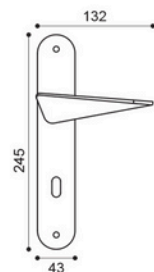

BGO
bronzo opaco | bronze matt

ANT
antracite | black anthracite

NER
nero | black

IN 5/BEM

Maniglia su rosetta 10 mm con bocchetta.
Sottorosetta in metallo.
Door lever handle on 10 mm rose with escutcheon.
Metal inner rose.

IN 5/BES

Maniglia su rosetta 10 mm con bocchetta.
Sottorosetta in poliammide con molla incorporata.
Door lever handle on 10 mm rose with escutcheon.
Polyamide inner rose with incorporated spring.

IN 5/BESB

Maniglia su rosetta 7 mm con bocchetta.
Sottorosetta in poliammide con molla incorporata.
Door lever handle on 7 mm rose with escutcheon.
Polyamide inner rose with incorporated spring.

IN 1

Maniglia su placca.
Door lever handle on backplate.