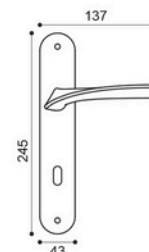

## MS 5/BEM

Maniglia su rosetta 10 mm con bocchetta.  
Sottorosetta in metallo.  
Door lever handle on 10 mm rose with escutcheon.  
Metal inner rose.

## MS 5/BES

Maniglia su rosetta 10 mm con bocchetta.  
Sottorosetta in poliammide con molla incorporata.  
Door lever handle on 10 mm rose with escutcheon.  
Polyamide inner rose with incorporated spring.

## MS 5/BESB

Maniglia su rosetta 7 mm con bocchetta.  
Sottorosetta in poliammide con molla incorporata.  
Door lever handle on 7 mm rose with escutcheon.  
Polyamide inner rose with incorporated spring.

## MS 1

Maniglia su placca.  
Door lever handle on backplate.