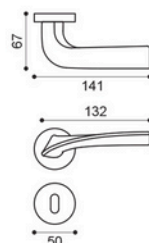

## MS 5/BEM

Maniglia su rosetta 10 mm con bocchetta.  
Sottorosetta in metallo.  
Door lever handle on 10 mm rose with escutcheon.  
Metal inner rose.

## MS 5/BES

Maniglia su rosetta 10 mm con bocchetta.  
Sottorosetta in poliammide con molla incorporata.  
Door lever handle on 10 mm rose with escutcheon.  
Polyamide inner rose with incorporated spring.

## MS 5/BESB

Maniglia su rosetta 7 mm con bocchetta.  
Sottorosetta in poliammide con molla incorporata.  
Door lever handle on 7 mm rose with escutcheon.  
Polyamide inner rose with incorporated spring.

## MS 1

Maniglia su placca.  
Door lever handle on backplate.