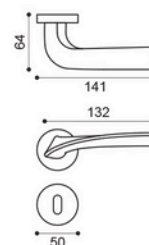

## MS 5/BEM

Maniglia su rosetta 10 mm con bocchetta.  
Sottorosetta in metallo.  
Door lever handle on 10 mm rose with escutcheon.  
Metal inner rose.

## MS 5/BES

Maniglia su rosetta 10 mm con bocchetta.  
Sottorosetta in poliammide con molla incorporata.  
Door lever handle on 10 mm rose with escutcheon.  
Polyamide inner rose with incorporated spring.

## MS 5/BESB

Maniglia su rosetta 7 mm con bocchetta.  
Sottorosetta in poliammide con molla incorporata.  
Door lever handle on 7 mm rose with escutcheon.  
Polyamide inner rose with incorporated spring.

## MS 1

Maniglia su placca.  
Door lever handle on backplate.