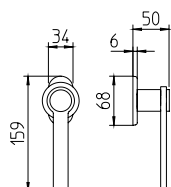

M

Minimal a profilo tondo.
Round minimal profile.

PZ

Piastra stretta 30X138 mm per infissi
con montante minimale, senza molla di ritorno.
Narrow plate 30x138 mm for unsprung fittings.

PVD

Copertura protettiva pvd.
Protective PVD coating.

BG4

Kit piastra da bagno con farfalla. R4 114
Thumb turn coin release on blackplate. R4 114

BS
SM

Rosetta e bocchetta strette 31X62 mm per infissi
con montante minimale. SM senza molla.
Narrow rose and eschuteon 31x62 mm
for minimal fittings. SM unsprung.

R4

Kit rosetta da bagno con farfalla. R4 114
Thumb turn / coin release on rose. R4 114

26D Cromo satinato
Satin chrome

04 Oro satinato
Satin brass

MSN Nickel satinato opaco
Matt satin nickel

Finiture non indicate disponibili su richiesta.
More finishes available on request.