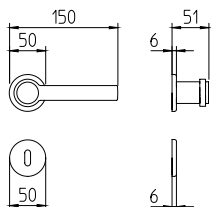

1991

maniglia per porta con rosetta
door handle on rose