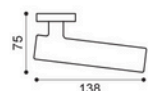

## HY 5/BEM

Maniglia su rosetta 10 mm con bocchetta.  
Sottorosetta in metallo.  
Door lever handle on 10 mm rose with escutcheon.  
Metal inner rose.

## HY 5/BES

Maniglia su rosetta 10 mm con bocchetta.  
Sottorosetta in poliammide con molla incorporata.  
Door lever handle on 10 mm rose with escutcheon.  
Polyamide inner rose with incorporated spring.

## HY 5/BESB

Maniglia su rosetta 7 mm con bocchetta.  
Sottorosetta in poliammide con molla incorporata.  
Door lever handle on 7 mm rose with escutcheon.  
Polyamide inner rose with incorporated spring.