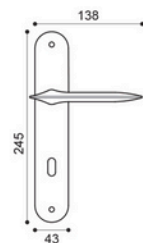

## HY 5/BEM

Maniglia su rosetta 10 mm con bocchetta.  
Sottorosetta in metallo.  
Door lever handle on 10 mm rose with escutcheon.  
Metal inner rose.

## HY 5/BES

Maniglia su rosetta 10 mm con bocchetta.  
Sottorosetta in poliammide con molla incorporata.  
Door lever handle on 10 mm rose with escutcheon.  
Polyamide inner rose with incorporated spring.

## HY 5/BESB

Maniglia su rosetta 7 mm con bocchetta.  
Sottorosetta in poliammide con molla incorporata.  
Door lever handle on 7 mm rose with escutcheon.  
Polyamide inner rose with incorporated spring.

## HY 1

Maniglia su placca.  
Door lever handle on backplate.