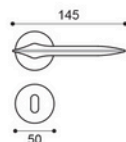

## HY 5/BEM

Maniglia su rosetta 10 mm con bocchetta.  
Sottorosetta in metallo.  
Door lever handle on 10 mm rose with escutcheon.  
Metal inner rose.

## HY 5/BES

Maniglia su rosetta 10 mm con bocchetta.  
Sottorosetta in poliammide con molla incorporata.  
Door lever handle on 10 mm rose with escutcheon.  
Polyamide inner rose with incorporated spring.

## HY 5/BESB

Maniglia su rosetta 7 mm con bocchetta.  
Sottorosetta in poliammide con molla incorporata.  
Door lever handle on 7 mm rose with escutcheon.  
Polyamide inner rose with incorporated spring.