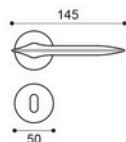

## HY 5/BEM

Maniglia su rosetta 10 mm con bocchetta.  
Sottorosetta in metallo.  
Door lever handle on 10 mm rose with escutcheon.  
Metal inner rose.

## HY 5/BES

Maniglia su rosetta 10 mm con bocchetta.  
Sottorosetta in poliammide con molla incorporata.  
Door lever handle on 10 mm rose with escutcheon.  
Polyamide inner rose with incorporated spring.

## HY 5/BESB

Maniglia su rosetta 7 mm con bocchetta.  
Sottorosetta in poliammide con molla incorporata.  
Door lever handle on 7 mm rose with escutcheon.  
Polyamide inner rose with incorporated spring.