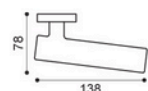

## HY 5/BEM

Maniglia su rosetta 10 mm con bocchetta.  
Sottorosetta in metallo.  
Door lever handle on 10 mm rose with escutcheon.  
Metal inner rose.

## HY 5/BES

Maniglia su rosetta 10 mm con bocchetta.  
Sottorosetta in poliammide con molla incorporata.  
Door lever handle on 10 mm rose with escutcheon.  
Polyamide inner rose with incorporated spring.

## HY 5/BESB

Maniglia su rosetta 7 mm con bocchetta.  
Sottorosetta in poliammide con molla incorporata.  
Door lever handle on 7 mm rose with escutcheon.  
Polyamide inner rose with incorporated spring.