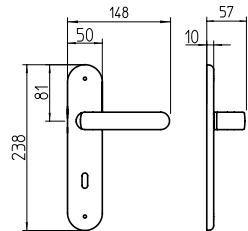

PP33

design Piero Portaluppi

Scheda tecnica / Technical sheet

MANDELLI 1953

1801 con rosetta
door-handle on rose

1800 con piastra
door-handle on back plate

1802/M cremonese
window lever-handle

1802/DK martellina
drehschlüssel system

M

Minimal a profilo tondo.
Round minimal profile.

PZ

Piastra stretta 30X138 mm per infissi
con montante minimale, senza molla di ritorno.
Narrow plate 30x138 mm for unsprung fittings.

PVD

Copertura protettiva pvd.
Protective PVD coating.

BG4

Kit piastra da bagno con farfalla. R4 114
Thumb turn coin release on blackplate. R4 114

BS
SM

Rosetta e bocchetta strette 31X62 mm per infissi
con montante minimale. SM senza molla.
Narrow rose and eschuteon 31x62 mm
for minimal fittings. SM unsprung.