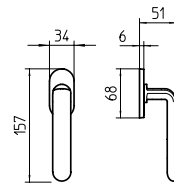

PP33

design Piero Portaluppi

Scheda tecnica / Technical sheet

MANDELLI 1953

1801 con rosetta
door-handle on rose

1800 con piastra
door-handle on back plate

1802/M cremonese
window lever-handle

1802/DK martellina
drehschlüssel system

M

Minimal a profilo tondo.
Round minimal profile.

PZ

Piastra stretta 30X138 mm per infissi
con montante minimale, senza molla di ritorno.
Narrow plate 30x138 mm for unsprung fittings.

PVD

Copertura protettiva pvd.
Protective PVD coating.

BG4

Kit piastra da bagno con farfalla. R4 114
Thumb turn coin release on blackplate. R4 114

BS
SM

Rosetta e bocchetta strette 31X62 mm per infissi
con montante minimale. SM senza molla.
Narrow rose and eschuteon 31x62 mm
for minimal fittings. SM unsprung.

R4

Kit rosetta da bagno con farfalla. R4 114
Thumb turn / coin release on rose. R4 114

03 Oro lucido
Polished brass

RG Oro rosa
Satin rose brass

26 Cromo lucido
Polished chrome

NL Nickel lucido
Polished nickel