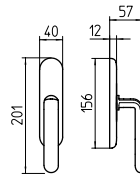

PP33

design Piero Portaluppi

Scheda tecnica / Technical sheet

MANDELLI 1953

1801 con rosetta
door-handle on rose

1800 con piastra
door-handle on back plate

1802/M cremonese
window lever-handle

1802/DK martellina
drehschlüssel system

M

Minimal a profilo tondo.
Round minimal profile.

PZ

Piastra stretta 30X138 mm per infissi
con montante minimale, senza molla di ritorno.
Narrow plate 30x138 mm for unsprung fittings.

PVD

Copertura protettiva pvd.
Protective PVD coating.

BG4

Kit piastra da bagno con farfalla. R4 114
Thumb turn coin release on blackplate. R4 114

BS
SM

Rosetta e bocchetta strette 31X62 mm per infissi
con montante minimale. SM senza molla.
Narrow rose and eschuteon 31x62 mm
for minimal fittings. SM unsprung.

R4

Kit rosetta da bagno con farfalla. R4 114
Thumb turn / coin release on rose. R4 114

03 Oro lucido
Polished brass

RG Oro rosa
Satin rose brass

26 Cromo lucido
Polished chrome

NL Nickel lucido
Polished nickel