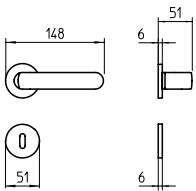

PP33

design Piero Portaluppi

Scheda tecnica / Technical sheet

MANDELLI 1953

1801 con rosetta
door-handle on rose

1800 con piastra
door-handle on back plate

1802/M cremonese
window lever-handle

1802/DK martellina
drehschlüssel system

M

Minimal a profilo tondo.
Round minimal profile.

PZ

Piastra stretta 30X138 mm per infissi
con montante minimale, senza molla di ritorno.
Narrow plate 30x138 mm for unsprung fittings.

PVD

Copertura protettiva pvd.
Protective PVD coating.

BG4

Kit piastra da bagno con farfalla. R4 114
Thumb turn coin release on blackplate. R4 114

BS
SM

Rosetta e bocchetta strette 31X62 mm per infissi
con montante minimale. SM senza molla.
Narrow rose and eschuteon 31x62 mm
for minimal fittings. SM unsprung.

R4

Kit rosetta da bagno con farfalla. R4 114
Thumb turn / coin release on rose. R4 114

03 Oro lucido
Polished brass

RG Oro rosa
Satin rose brass

26 Cromo lucido
Polished chrome

NL Nickel lucido
Polished nickel