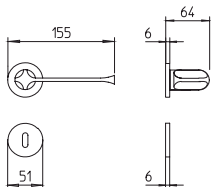

### 1921 con rosetta

door-handle on rose

### 1922/DK martellina

drehkipp system

M

Minimal a profilo tondo.  
Round minimal profile.

PZ

Piastra stretta 30X138 mm per infissi  
con montante minimale, senza molla di ritorno.  
Narrow plate 30x138 mm for unsprung fittings.

PVD

Copertura protettiva pvd.  
Protective PVD coating.

BS  
SM

Rosetta e bocchetta strette 31X62 mm per infissi  
con montante minimale. SM senza molla.  
Narrow rose and eschuteon 31x62 mm  
for minimal fittings. SM unsprung.