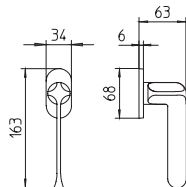

### 1921 con rosetta

door-handle on rose

### 1922/DK martellina

drehkipp system

M

Minimal a profilo tondo.  
Round minimal profile.

PZ

Piastra stretta 30X138 mm per infissi  
con montante minimale, senza molla di ritorno.  
Narrow plate 30x138 mm for unsprung fittings.

PVD

Copertura protettiva pvd.  
Protective PVD coating.

BS  
SM

Rosetta e bocchetta strette 31X62 mm per infissi  
con montante minimale. SM senza molla.  
Narrow rose and eschuteon 31x62 mm  
for minimal fittings. SM unsprung.