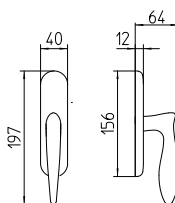

Zoe

Scheda tecnica / Technical sheet

MANDELLI 1953

381 con rosetta
door-handle on rose

380 con piastra
door-handle on back plate

382/M cremonese
window lever-handle

382/DK martellina
drehkipp system

M

Minimal a profilo tondo.
Round minimal profile.

PZ

Piastra stretta 30X138 mm per infissi
con montante minimale, senza molla di ritorno.
Narrow plate 30x138 mm for unsprung fittings.

BG4

Kit piastra da bagno con farfalla. R4 114
Thumb turn coin release on blackplate. R4 114

**BS
SM**

Rosetta e bocchetta strette 31X62 mm per infissi
con montante minimale. SM senza molla.
Narrow rose and eschuteon 31x62 mm
for minimal fittings. SM unsprung.

R4

Kit rosetta da bagno con farfalla. R4 114
Thumb turn / coin release on rose. R4 114