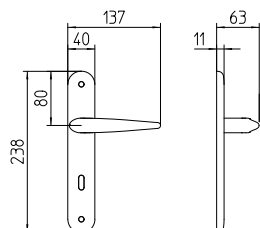

Zoe

Scheda tecnica / Technical sheet

MANDELLI 1953

381 con rosetta
door-handle on rose

380 con piastra
door-handle on back plate

382/M cremonese
window lever-handle

382/DK martellina
drehkipp system

M

Minimal a profilo tondo.
Round minimal profile.

PZ

Piastra stretta 30X138 mm per infissi
con montante minimale, senza molla di ritorno.
Narrow plate 30x138 mm for unsprung fittings.

BG4

Kit piastra da bagno con farfalla. R4 114
Thumb turn coin release on blackplate. R4 114

**BS
SM**

Rosetta e bocchetta strette 31X62 mm per infissi
con montante minimale. SM senza molla.
Narrow rose and eschuteon 31x62 mm
for minimal fittings. SM unsprung.

R4

Kit rosetta da bagno con farfalla. R4 114
Thumb turn / coin release on rose. R4 114