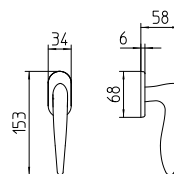

Zoe

Scheda tecnica / Technical sheet

MANDELLI 1953

381 con rosetta
door-handle on rose

380 con piastra
door-handle on back plate

382/M cremonese
window lever-handle

382/DK martellina
drehkipp system

M

Minimal a profilo tondo.
Round minimal profile.

PZ

Piastra stretta 30X138 mm per infissi
con montante minimale, senza molla di ritorno.
Narrow plate 30x138 mm for unsprung fittings.

BG4

Kit piastra da bagno con farfalla. R4 114
Thumb turn coin release on blackplate. R4 114

**BS
SM**

Rosetta e bocchetta strette 31X62 mm per infissi
con montante minimale. SM senza molla.
Narrow rose and eschuteon 31x62 mm
for minimal fittings. SM unsprung.

R4

Kit rosetta da bagno con farfalla. R4 114
Thumb turn / coin release on rose. R4 114