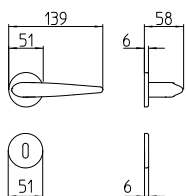

Zoe

Scheda tecnica / Technical sheet

MANDELLI 1953

381 con rosetta
door-handle on rose

380 con piastra
door-handle on back plate

382/M cremonese
window lever-handle

382/DK martellina
drehkipp system

M

Minimal a profilo tondo.
Round minimal profile.

PZ

Piastra stretta 30X138 mm per infissi
con montante minimale, senza molla di ritorno.
Narrow plate 30x138 mm for unsprung fittings.

BG4

Kit piastra da bagno con farfalla. R4 114
Thumb turn coin release on blackplate. R4 114

**BS
SM**

Rosetta e bocchetta strette 31X62 mm per infissi
con montante minimale. SM senza molla.
Narrow rose and eschuteon 31x62 mm
for minimal fittings. SM unsprung.

R4

Kit rosetta da bagno con farfalla. R4 114
Thumb turn / coin release on rose. R4 114